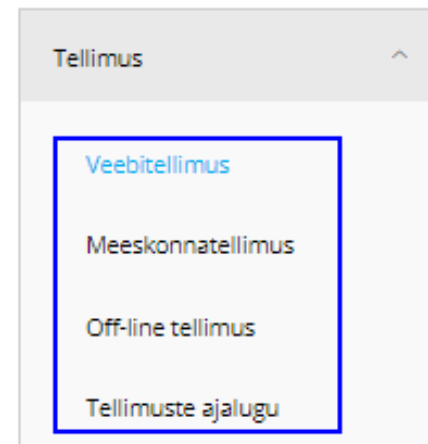

Veebitellimus – siin kuvatakse e-poes tehtud tellimused ja nende arved.

Meeskonnatellimus – siin kuvatakse meeskonnatellimused ja nende arved.

Off-line tellimus – siin kuvatakse harukontoris sisestatud tellimused (näiteks kui tegid pangaülekande, tegid tagastuse jne).

Tellimuste ajalugu – siin kuvatakse enne uuendatud e-poe aktiveerimisele tehtud tellimused.