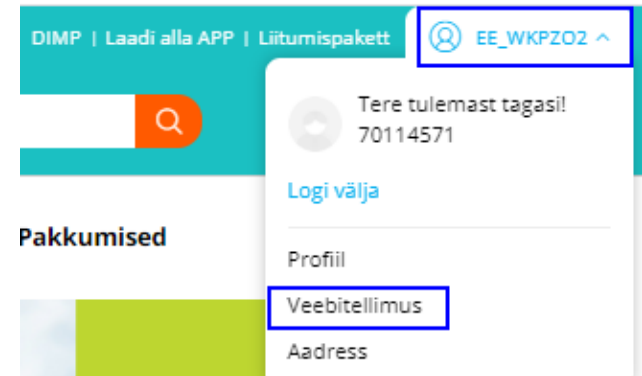

Kui sa ei saanud tellimuse eest kohe maksta

Kui sa ei saanud tellimuse eest kohe maksta, on sul makse tegemiseks aega üks tund.

Sisene e-poodi, klõpsa oma nimel/hüüdnimel paremas ülaservas ning seejärel lingil “Veebitellimus”.