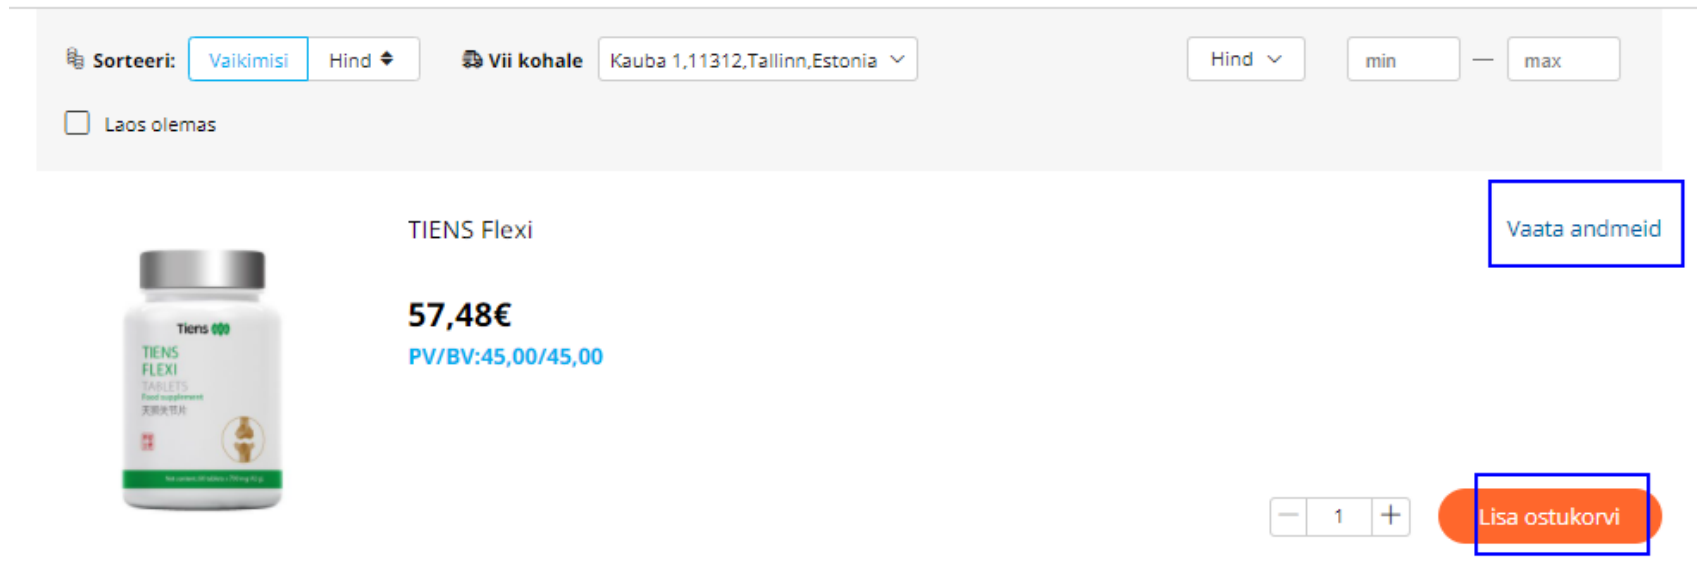

 SafePay

Kokku: **70,34€**

Maksa nüüd

Liitumispaketiga tellimuse esitamine

Pärast veebilehele sisse logimist vali paremast ülaservast “liitumispakett”.

Avanenud aknas lisa soovitud tooted* ostukorvi.

* Tooteinfo avaneb, kui vajutad lingil “Vaata andmeid”.