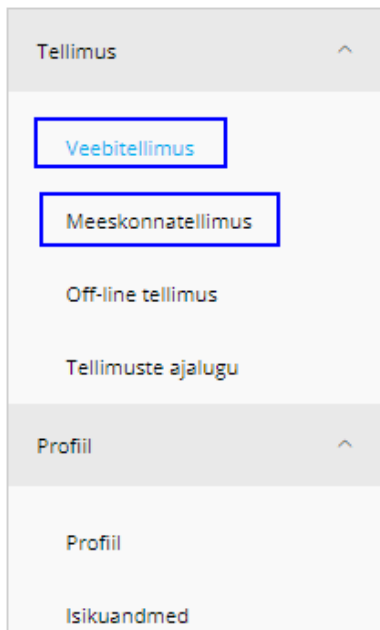

Makse saab teha tellimustele, mille staatus on “Maksmisel”.

Soovitud tellimuse avamiseks klõpsa nupul “Vaata”.