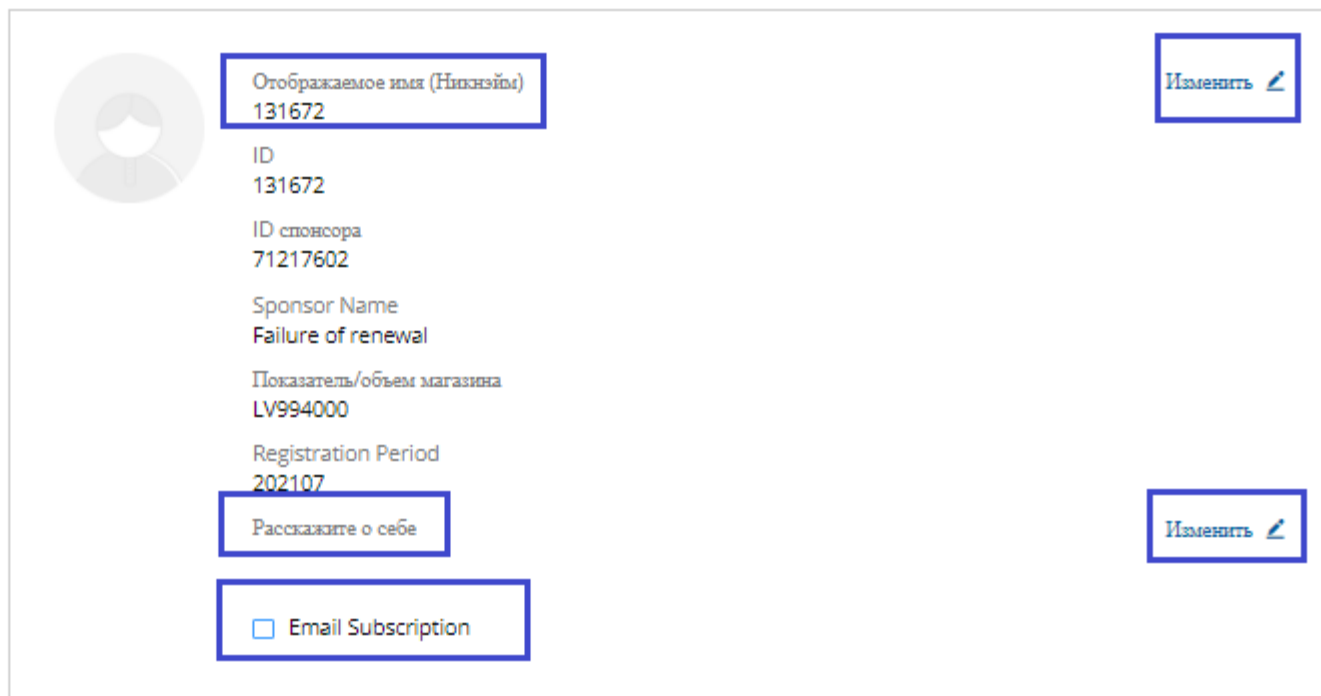

Мой профиль