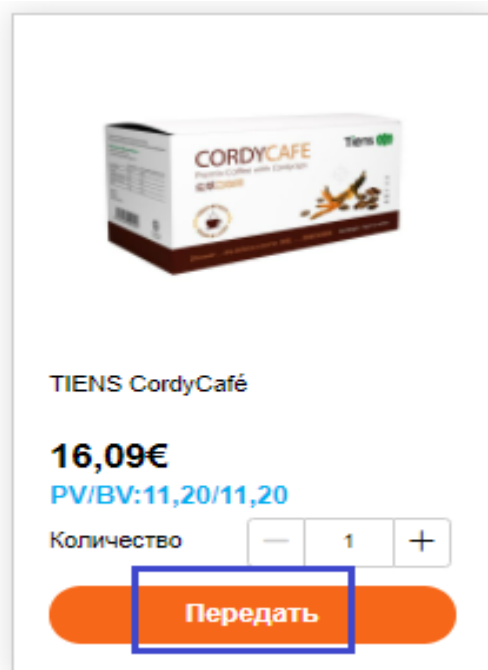

Повторный заказ

В открывшемся окне выберите желаемую категорию товаров и добавьте товары * в корзину.

Чтобы добавить все товары в корзину быстрее и удобнее, мы рекомендуем щёлкнуть значок корзины в правом нижнем углу картинки товара, а затем кнопку «Передать».

* чтобы получить дополнительную информацию о продукте и действующих на него акциях, щёлкните на картинку продукта.