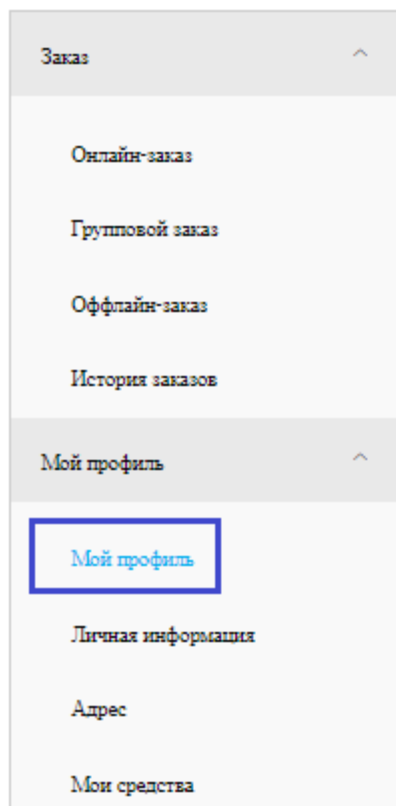

История заказов - здесь отображаются заказы, сделанные до обновленного э-магазина.

Обзор других функций

Профиль:

1. Здесь можете изменить свой никнейм
2. Можете записать что то про себя
3. Можете подписаться на рассылку новостей (если вы не сделали этого при регистрации)