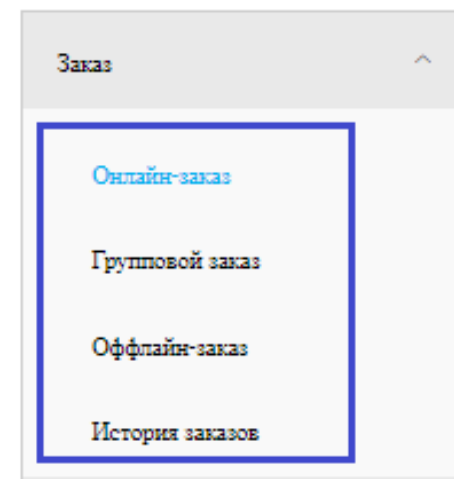

Онлайн-заказ – здесь отображаются личные заказы, размещенные в э-магазине и их счета.

Групповой заказ - здесь отображаются групповые заказы и их счета.

Оффлайн-заказ – здесь отображаются заказы, сделанные в агентстве/представительстве (например, при оплате банковским переводом, возврата и т. д.)

История заказов - здесь отображаются заказы, сделанные до обновленного э-магазина.