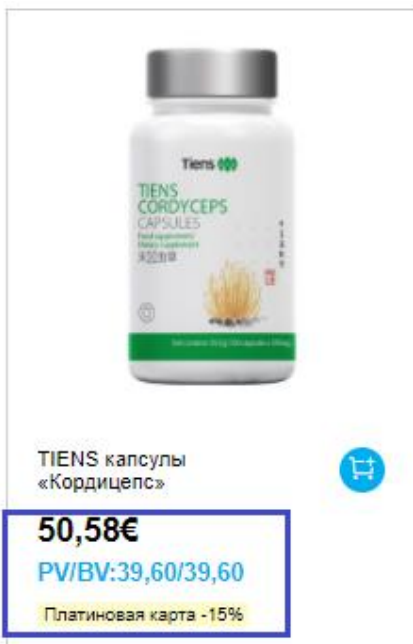

Повторный заказ

Внимание! Когда входите в э-магазин, вы видите обычные цены консультанта и примечание о вашем членстве.

Цену со скидкой за членство (Платина, Золото, Серебро) увидите позже, когда сформируете корзину.

А перед оформлением заказа появится строка «Discount». Здесь указана общая сумма скидки: членство + квалификационная скидка. Нажмите на стрелку, чтобы увидеть разбивку скидок.

Корзина

☐ Покупатель ☒ Купить для себя ☐ для других

☒ Все

☒		TIENS Kordiceps kapsulas SKU_DS02W0316 42,99€ Платиновая карта-7,59€ PV/BV: 33,66/33,66

Общая сумма товара	50,58€
% Discount ^	-15,58€
Скидка за объем расширения	-7,59€
Скидка по статусу	-7,99€
Стоимость доставки	0,00€
НДС	6,07€
Цена (включая налоги)	35,00€
Итого PV/BV	33,66/33,66
Итого	35,00€

В этом примере: обычная цена кордицепса 50,58 евро
Минус 7,59 евро (скидка Платины) = 42,99 евро
Минус 7,99 евро (скидка 6*) = 35,00 евро